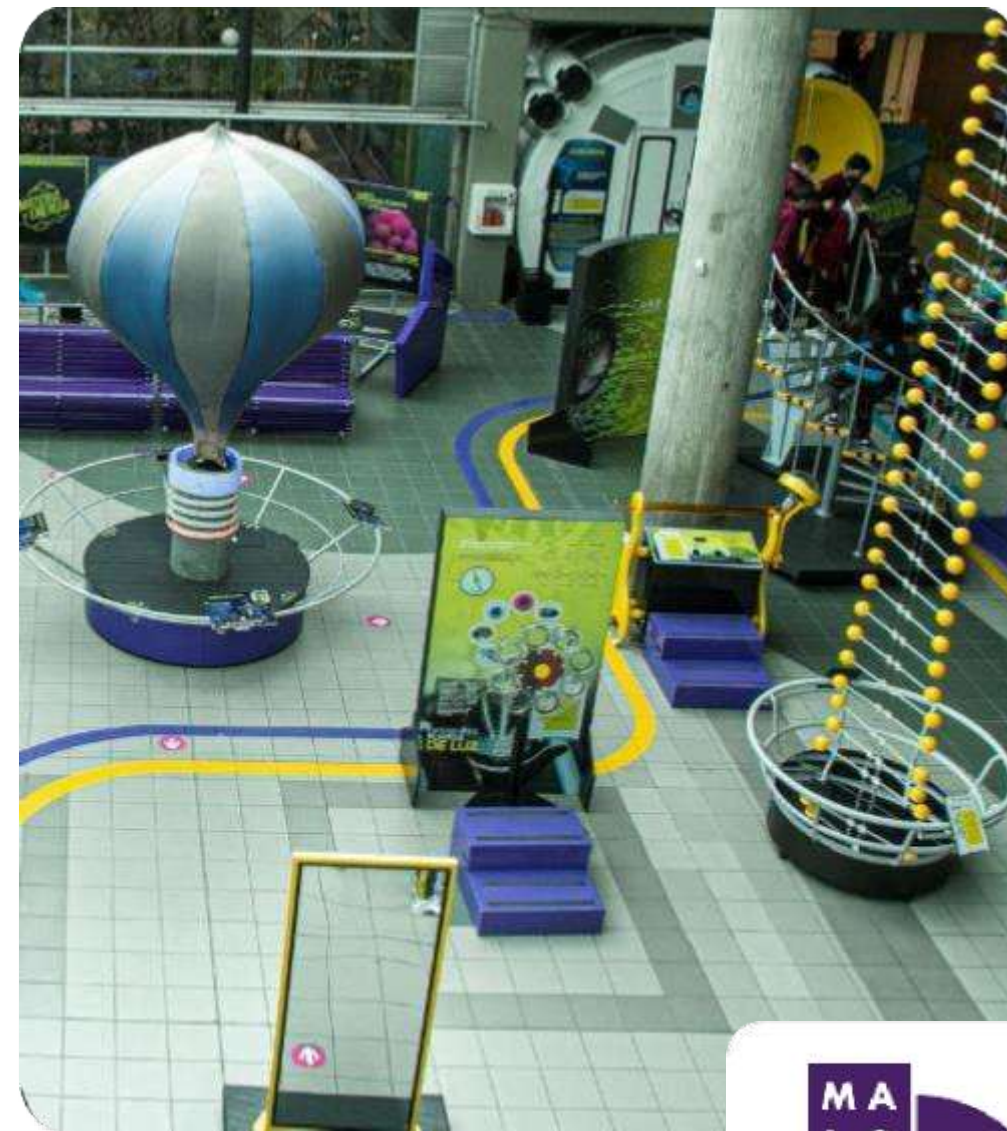

MALOKA

Recorrido Exploratorio + Laboratorio + Proyección

Recorrido Exploratorio + Laboratorio + Proyección: Se subdividen las siguientes opciones:

- **Laboratorio Bio:** (Recomendado para niños de 8 años en adelante) Una oportunidad para explorar, observar y experimentar la biodiversidad de nuestro país.
- **Laboratorio Inventores:** (Recomendado para niños de 9 años en adelante) Indagar, construir, armar y desarmar.
- **Laboratorio Pequeños Inventores:** (Recomendado para niños de 4 a 7 años) desarrolla sus habilidades motoras y cognitivas para crear inventos.

Nota:

- **Pasaporte válido de martes a domingo y días festivos horarios establecidos por el parque - Cerrado los lunes (martes en caso de ser lunes festivo) por mantenimiento.**
- **SE DEBE INDICAR FECHA ESPECIFICA DE VISITA.**

Bogotá

**Pasaporte
virtual –
Reserva**

**Tarifa convenio
$61.000**

Tarifa parque
$67.200