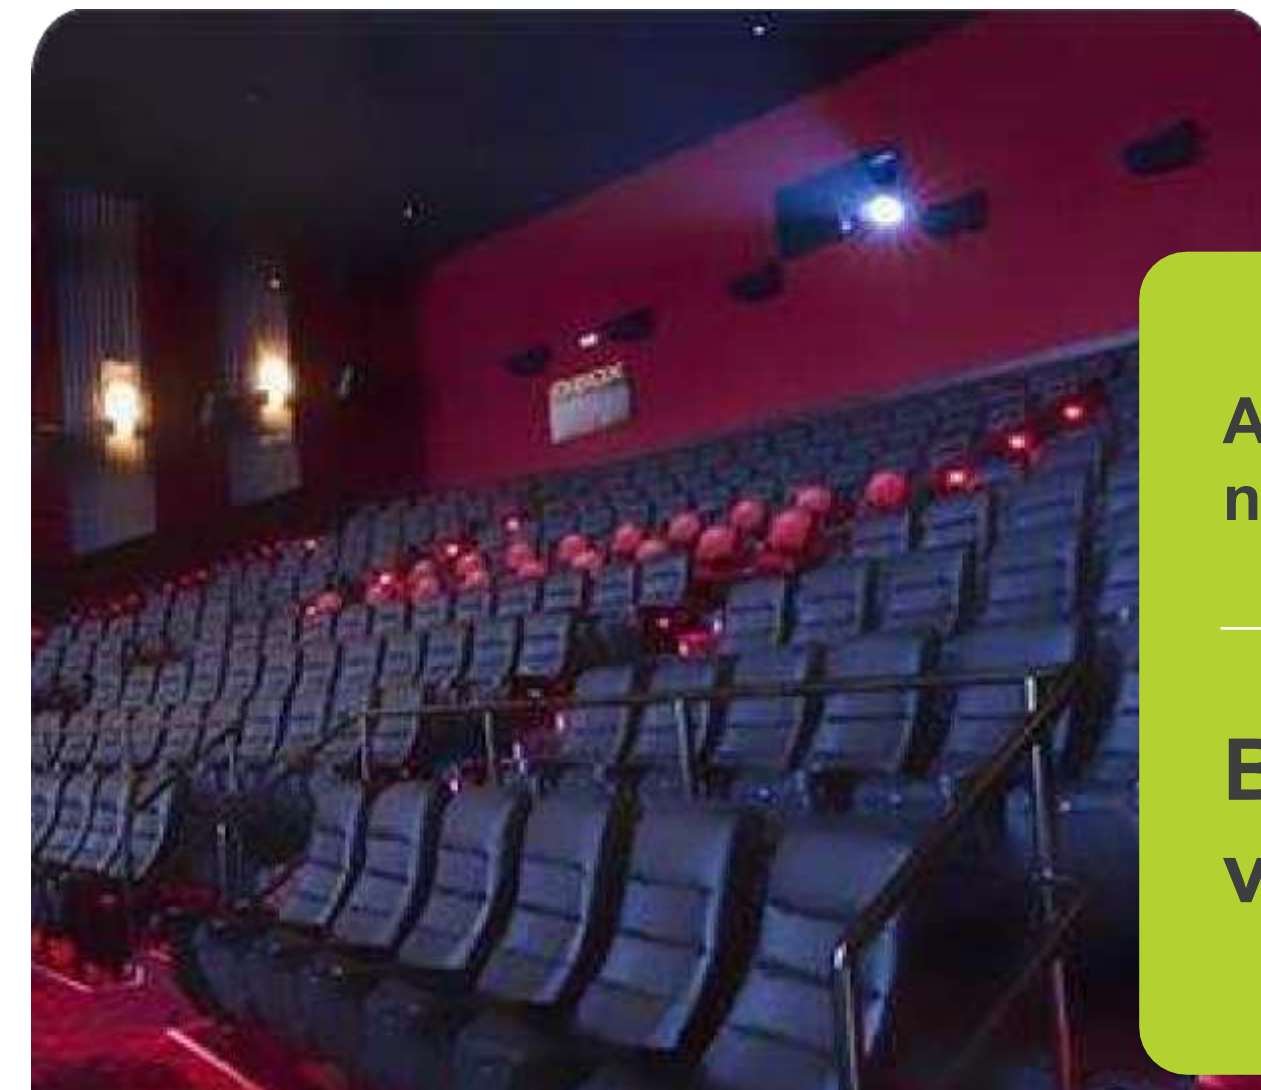

CINEMARK

Entrada + Confiteria

- Boleta general 2D: **$12.400**
- Boleta general 3D: **$18.950**

Confitería:

- **Combo 1:** Crispetas 100g + Gaseosa de 22onzas: **$12.650**
- **Combo 3:** Crispetas Saladas 100g + Gaseosa pet de 384ml + Perro Caliente: **$24.600**

Nota:

- Boleta válida para redimir en cualquier función con Cinemark a nivel nacional.

A nivel nacional

Bonos virtuales

Tarifas promedio Taquilla (Horarios Premium).

2D –$11.500 a $15.000
3D –$19.800 a $24.000
Combo 1- $24.000 a $27.900
Combo 3 – $33.000 a $36.000

CINEMARK