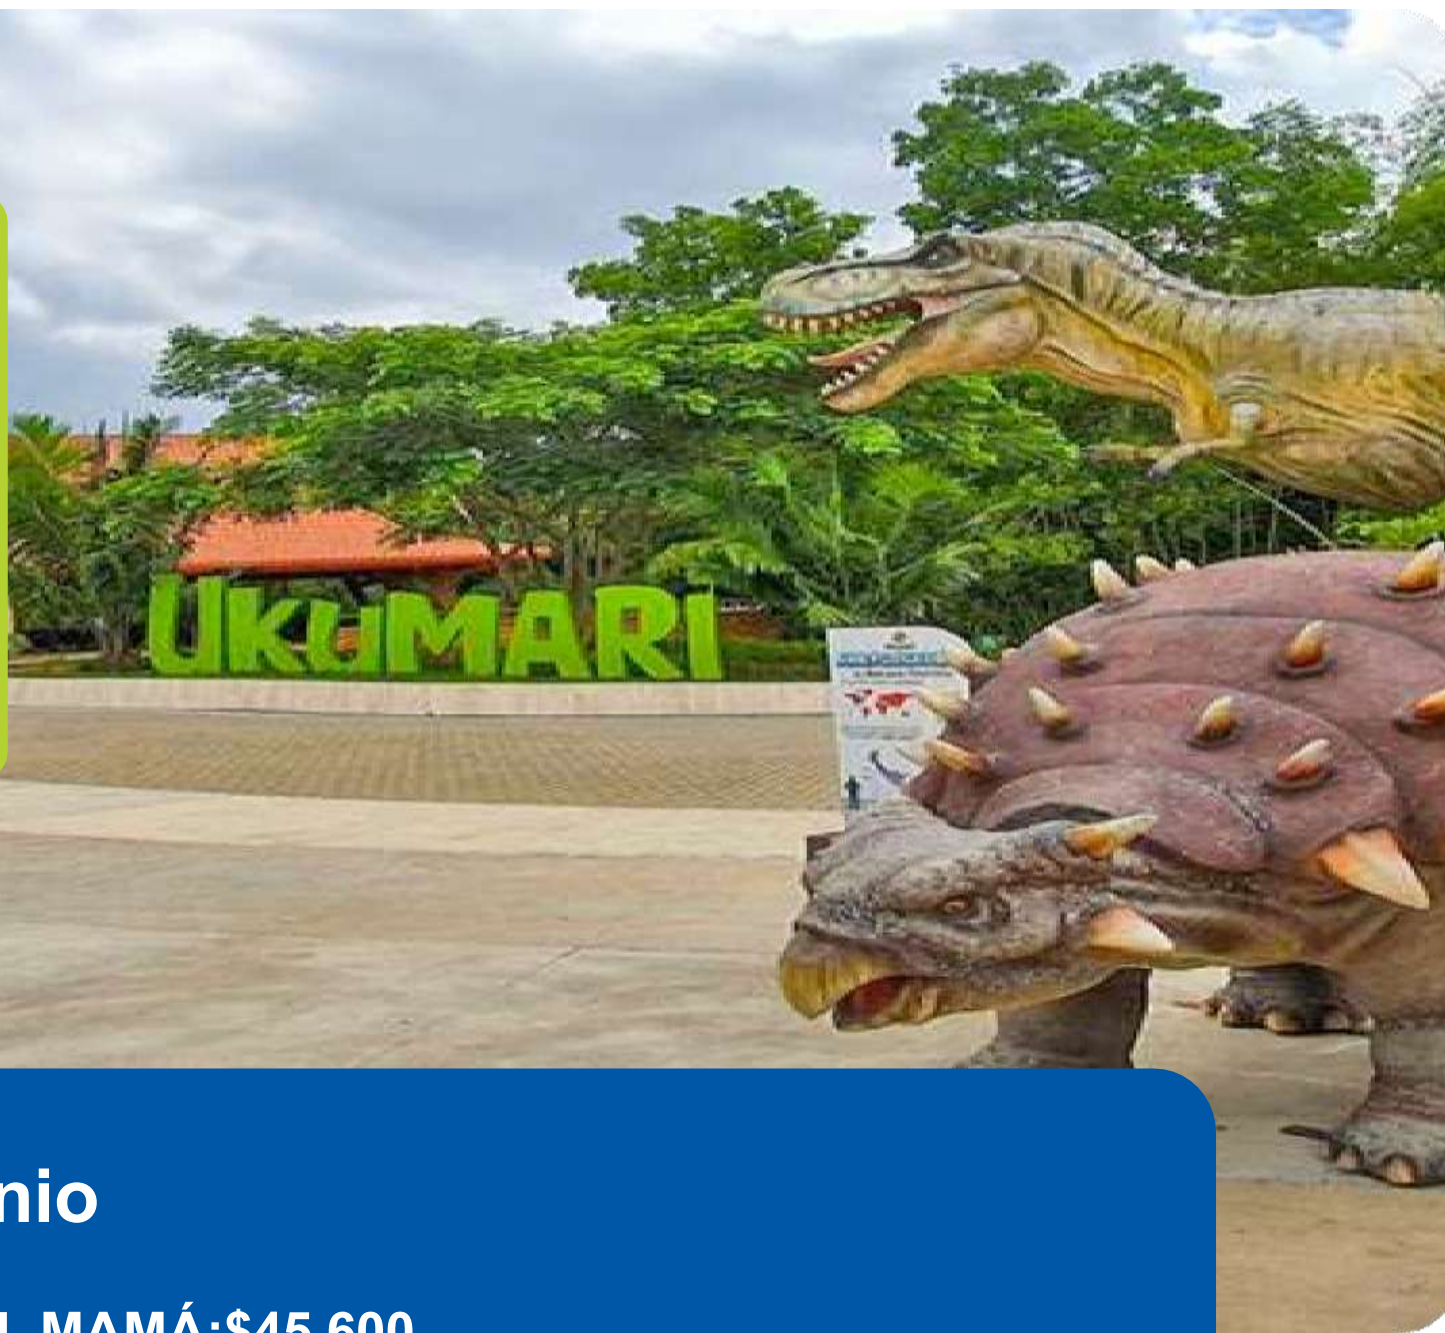

KANALOA PARQUE ACUATICO

Pasadia

Incluye:

Entrada al parque: usó ilimitado de piscinas y toboganes + granja Makondo.

- **Atracciones incluidas:** Tobotuga, Lagoguana, Granja Makondo, Acuaconda, Rokaudal, Ardiluvio, Diverlluvia, Piscina kanoloa, Monarka, Burbuga.

Kilómetro 14 vía
Pereira – Cerritos
Risaralda

**Reserva –
Orden virtual**

Tarifa convenio

TARIFA ESPECIAL MAMÁ: \$45.600

Tarifa adulto (+ 140cm) **\$51.900**

Tarifa niño (2 a 12 años) **\$36.000**

Tarifa adulto mayor y personas con discapacidad
\$40.000 *No aplica descuento *

Tarifa parque: Niño \$40.000 – Adulto \$57,000 – Adulto
mayor \$40.000

BIOPARQUE UKUMARI

Pasaporte

Incluye:

Ingreso al parque con los 3 recorridos autoguiados, Bosques Andinos, Sabana Africana, y Hogar de paso. 3 horas aproximadamente, más de 90 especies de animales, 6.000 tipos de plantas y una colección de 12 dinosaurios tamaño real.