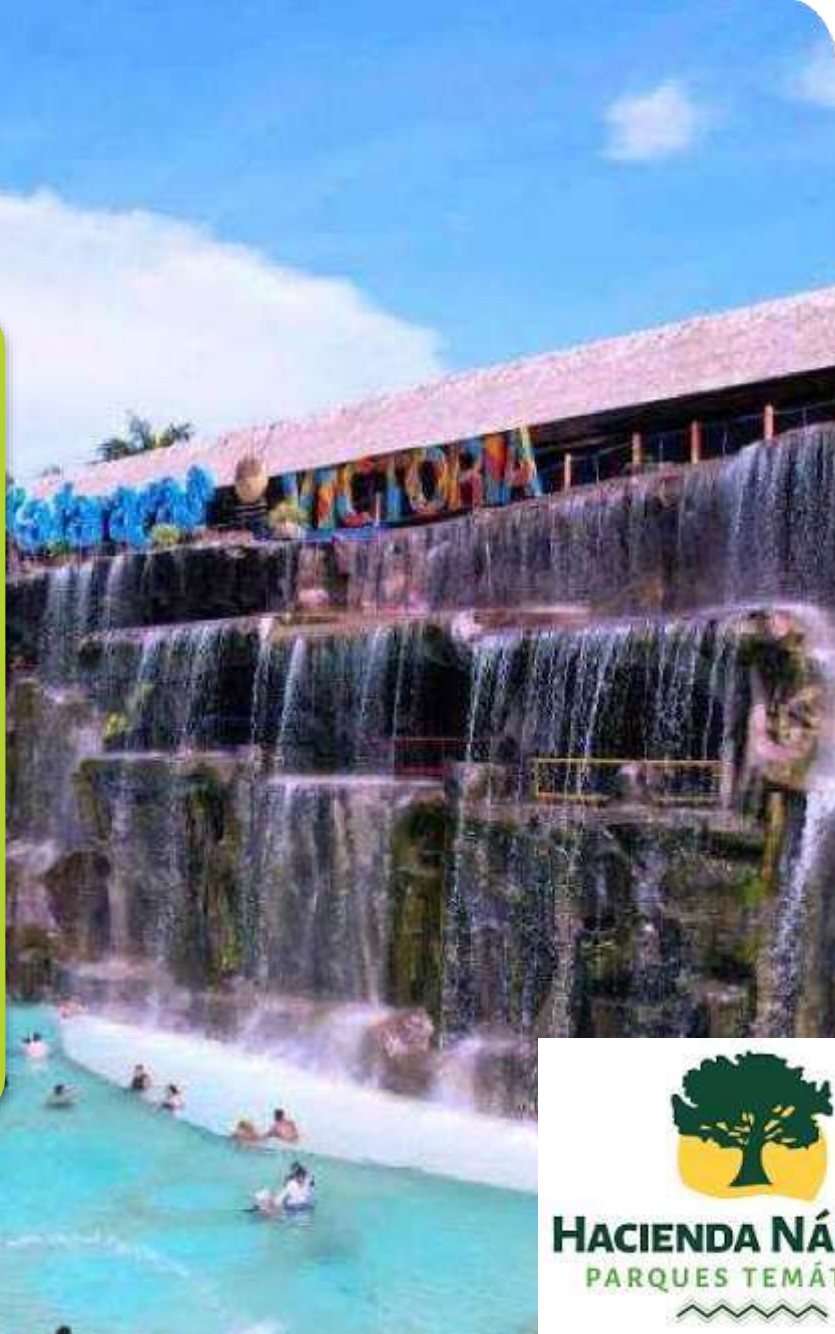

Doradal,  
Antioquia

Reserva –  
Orden virtual

**Tarifa convenio**  
Pasaporte Safari \$151.700

Tarifa en taquilla:  
Safari \$159.000