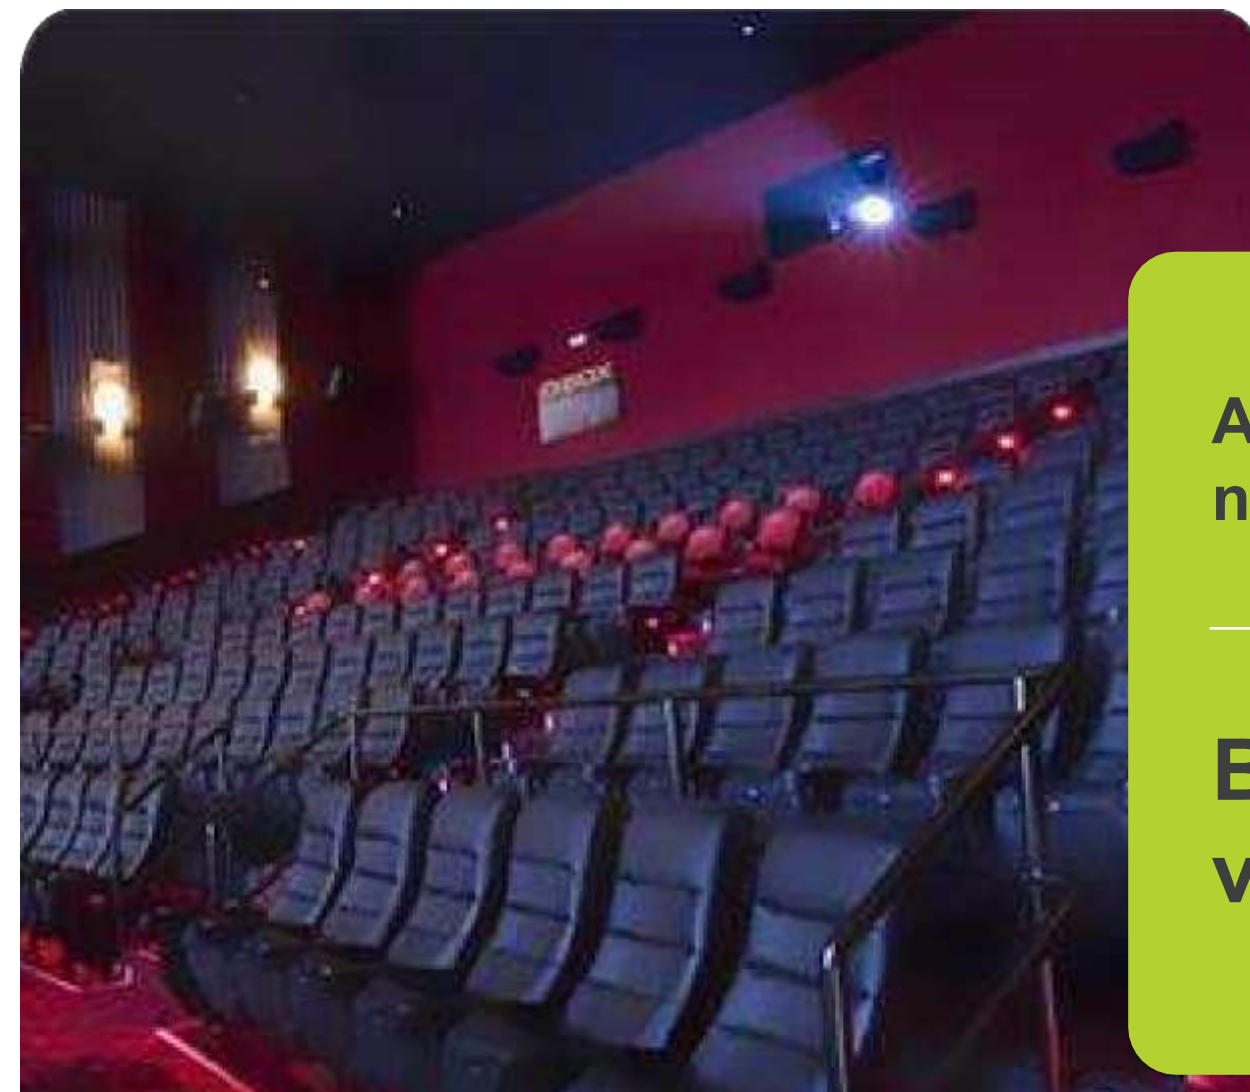

CINEMARK

Entrada + Confiteria

- Boleta general 2D: **$12.400**
- Boleta general 3D: **$18.950**

Confitería:

- **Combo 1:** Crispetas 100g + Gaseosa de 532ml : **$12.650**
- **Combo 3:** Crispetas Saladas 100g + Gaseosa pet de 384ml + Perro Caliente: **$24.600**

Nota:

- Boleta válida para redimir en cualquier función con Cinemark a nivel nacional.

A nivel nacional

Bonos virtuales

Tarifas promedio Taquilla (Horarios Premium).

2D -$11.500 a $15.000
3D -$19.800 a $24.000
Combo 1- $24.000 a $27.900
Combo 3 - $33.000 a $36.000

CINEMARK