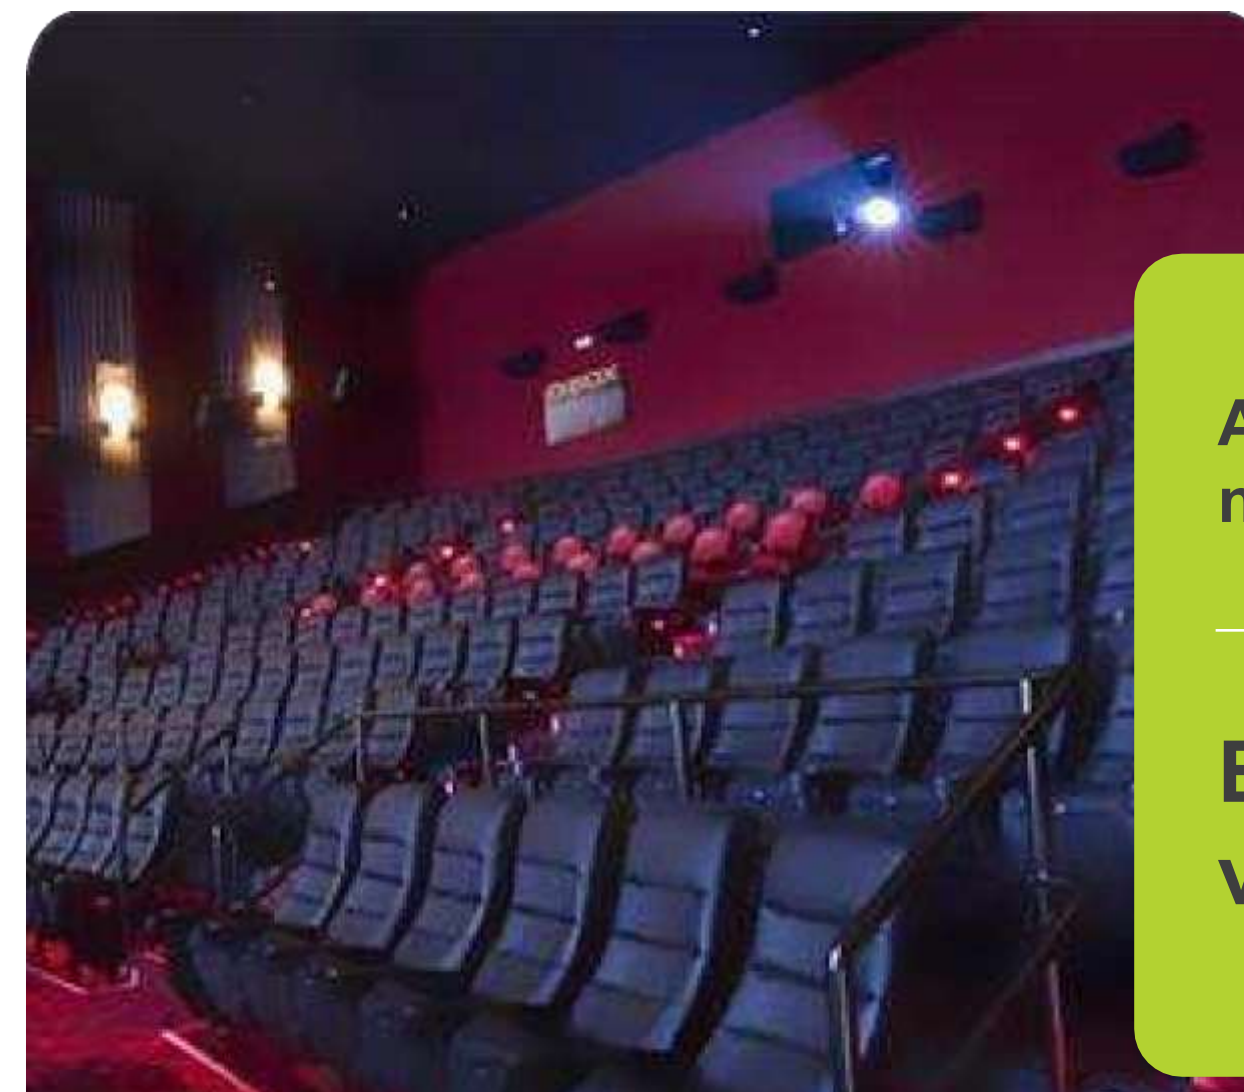

CINEMARK

Entrada + Confiteria

- Boleta general 2D: **$12.400**
- Boleta general 3D: **$18.950**

Confitería:

- **Combo 1:** Crispetas 100g + Gaseosa de 22onzas: **$12.650**
- **Combo 3:** Crispetas Saladas 100g + Gaseosa pet de 384ml + Perro Caliente: **$24.600**

Nota:

- Boleta válida para redimir en cualquier función con Cinemark a nivel nacional.

A nivel nacional

Bonos virtuales

Tarifas promedio Taquilla (Horarios Premium).

2D –$11.500 a $15.000
3D –$19.800 a $24.000
Combo 1- $24.000 a $27.900
Combo 3 – $33.000 a $36.000

CINEMARK